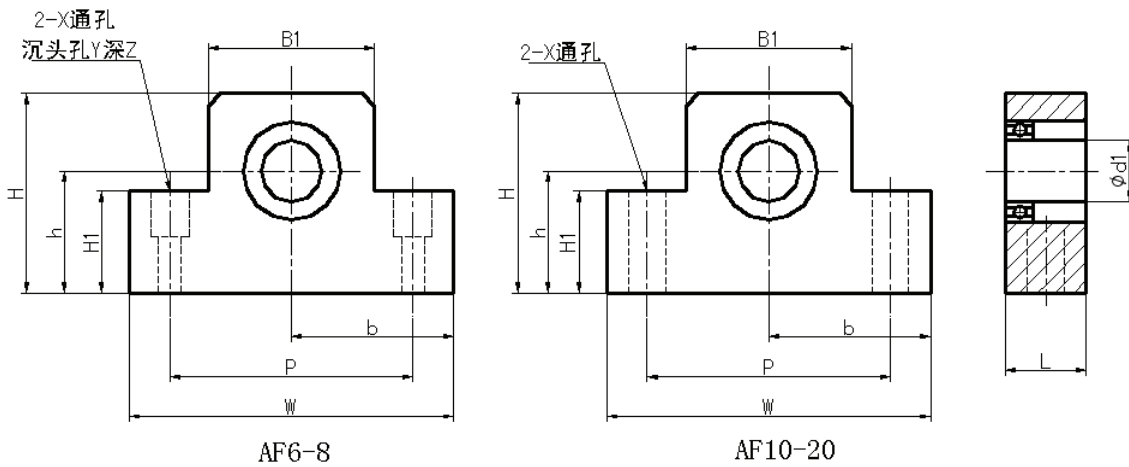

轴端支撑座

AF支撑侧

型号	尺寸 (mm)											
	d1	L	B	H	b ± 0.02	h ± 0.02	B1	H1	P	X	Y	Z
AF6	6	12	42	25	21	13	18	20	30	5.2	9.5	7
AF8	6	14	52	32	26	17	25	26	38	6.3	11	12
AF10	8	20	70	43	35	25	36	24	52	8.7	14	11
AF12	10	20	70	43	35	25	36	24	52	8.7	14	11
AF15	15	20	80	49	40	30	41	25	60	8.7	14	11
AF20	20	26	95	58	47.5	30	56	25	75	10.7	17	15