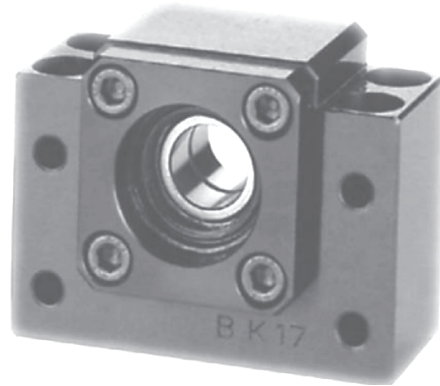

轴端支撑座
BK固定侧

型号	尺寸 (mm)																			
	d1	L	L1	L2	L3	C1	C2	B	H	b ± 0.02	h ± 0.02	B1	H1	E	P	d2	X	Y	Z	
BK10	10	25	5	29	5	13	6	60	39	30	22	34	32.5	15	46	5.5	6.6	10.8	5	
BK12	12	25	5	29	5	13	6	60	43	30	25	34	32.5	18	46	5.5	6.6	10.8	6.5	
BK15	15	27	6	32	6	15	6	70	48	35	28	40	38	18	54	5.5	6.6	11	6.5	
BK17	17	35	9	44	7	19	8	86	64	43	39	50	55	28	68	6.6	9	14	8.5	
BK20	20	35	8	43	8	19	8	88	60	44	34	52	50	22	70	6.6	9	14	8.5	
BK25	25	42	12	54	9	22	10	106	80	53	48	64	70	33	85	9	11	17	11	
BK30	30	45	14	61	9	23	11	128	89	64	51	76	78	33	102	11	14	20	13	
BK35	35	50	14	67	12	26	12	140	96	70	52	88	79	35	114	11	14	20	13	
BK40	40	61	18	76	15	33	14	160	110	80	60	100	90	37	130	14	18	26	17.5	