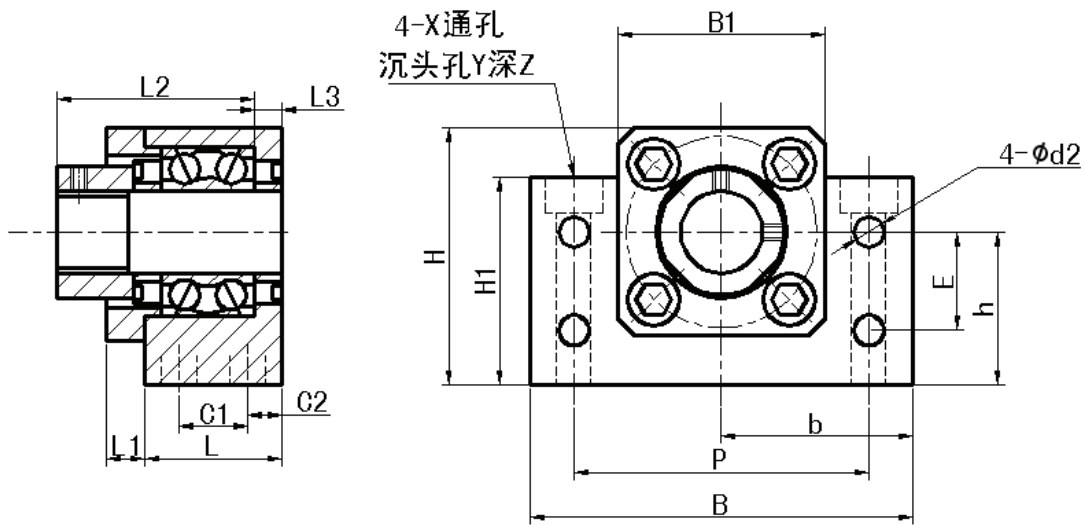

轴端支撑座
BK固定侧

型号	尺寸 (mm)																			
	d1	L	L1	L2	L3	C1	C2	B	H	b ± 0.02	h ± 0.02	B1	H1	E	P	d2	X	Y	Z	
BK10	10	25	5	29	5	13	6	60	39	30	22	34	32.5	15	46	5.5	6.6	10.8	5	
BK12	12	25	5	29	5	13	6	60	43	30	25	34	32.5	18	46	5.5	6.6	10.8	6.5	
BK15	15	27	6	32	6	15	6	70	48	35	28	40	38	18	54	5.5	6.6	11	6.5	
BK17	17	35	9	44	7	19	8	86	64	43	39	50	55	28	68	6.6	9	14	8.5	
BK20	20	35	8	43	8	19	8	88	60	44	34	52	50	22	70	6.6	9	14	8.5	
BK25	25	42	12	54	9	22	10	106	80	53	48	64	70	33	85	9	11	17	11	
BK30	30	45	14	61	9	23	11	128	89	64	51	76	78	33	102	11	14	20	13	
BK35	35	50	14	67	12	26	12	140	96	70	52	88	79	35	114	11	14	20	13	
BK40	40	61	18	76	15	33	14	160	110	80	60	100	90	37	130	14	18	26	17.5	