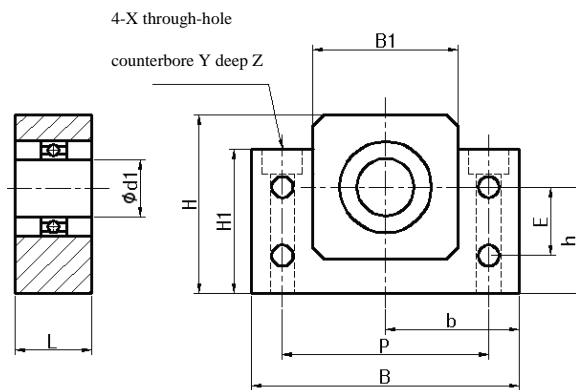

End support block

BF floating end

Type	Size (mm)													
	d1	L	B	H	b ± 0.02	h ± 0.02	B1	H1	E	P	d2	X	Y	Z
BF10	8	20	60	39	30	22	34	32.5	15	46	3.5	6.6	10.8	5
BF12	10	20	60	43	30	25	34	32.5	18	46	5.5	6.6	10.8	1.5
BF15	15	20	70	48	35	28	40	38	18	54	5.5	6.6	11	6.5
BF17	17	23	86	64	43	39	50	55	28	68	6.6	9	14	8.5
BF20	20	26	88	60	44	34	52	50	22	70	6.6	9	14	8.5
BF25	25	30	106	80	53	48	64	70	33	85	9	11	17	11
BF30	30	32	128	89	64	51	76	78	33	102	11	14	20	13
BF35	35	32	140	96	70	52	88	79	35	114	11	14	20	13
BF40	40	37	160	110	80	60	100	90	37	130	14	18	26	17.5