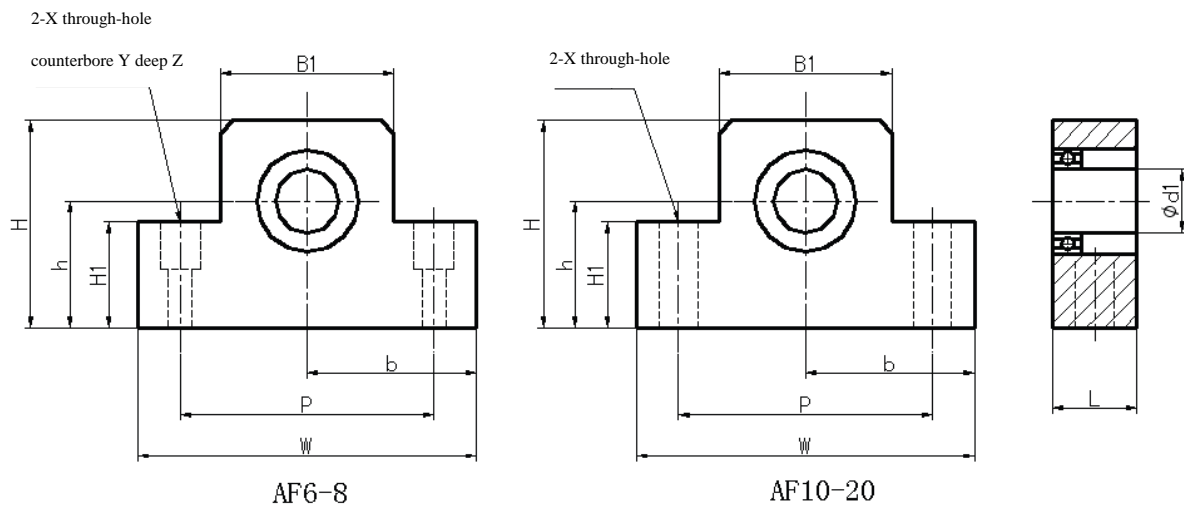

End support block

AF floating end

Type	Size (mm)											
	d1	L	B	H	b ± 0.02	h ± 0.02	B1	H1	P	X	Y	Z
AF6	6	12	42	25	21	13	18	20	30	5.2	9.5	7
AF8	6	14	52	32	26	17	25	26	38	6.3	11	12
AF10	8	20	70	43	35	25	36	24	52	8.7	14	11
AF12	10	20	70	43	35	25	36	24	52	8.7	14	11
AF15	15	20	80	49	40	30	41	25	60	8.7	14	11
AF20	20	26	95	58	47.5	30	56	25	75	10.7	17	15